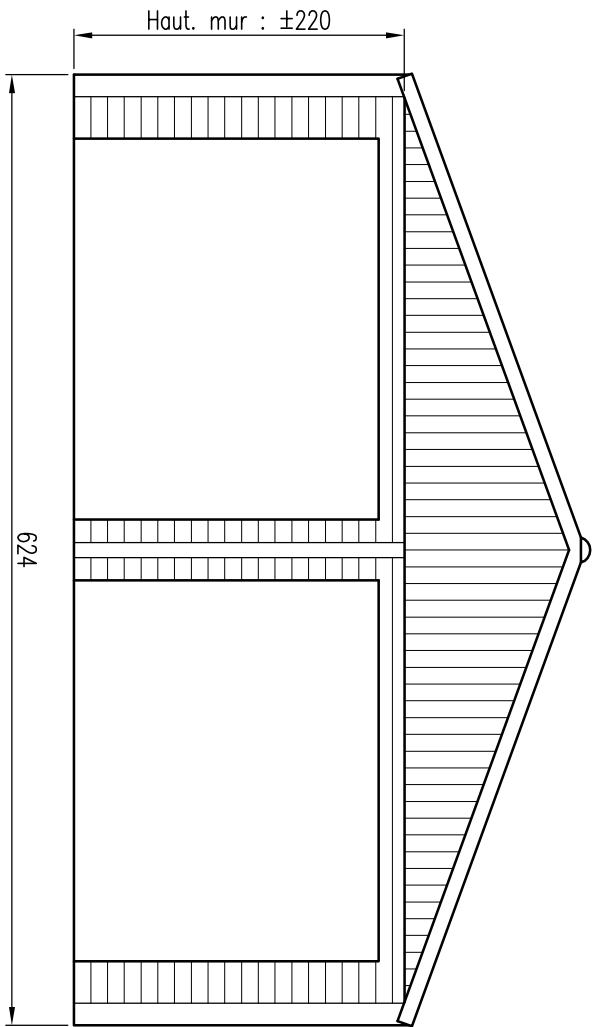

Vue de face

Vue de côté

Vue du dessus

Garage double 624 x 600 cm

www.biehen.com / info@biehen.com