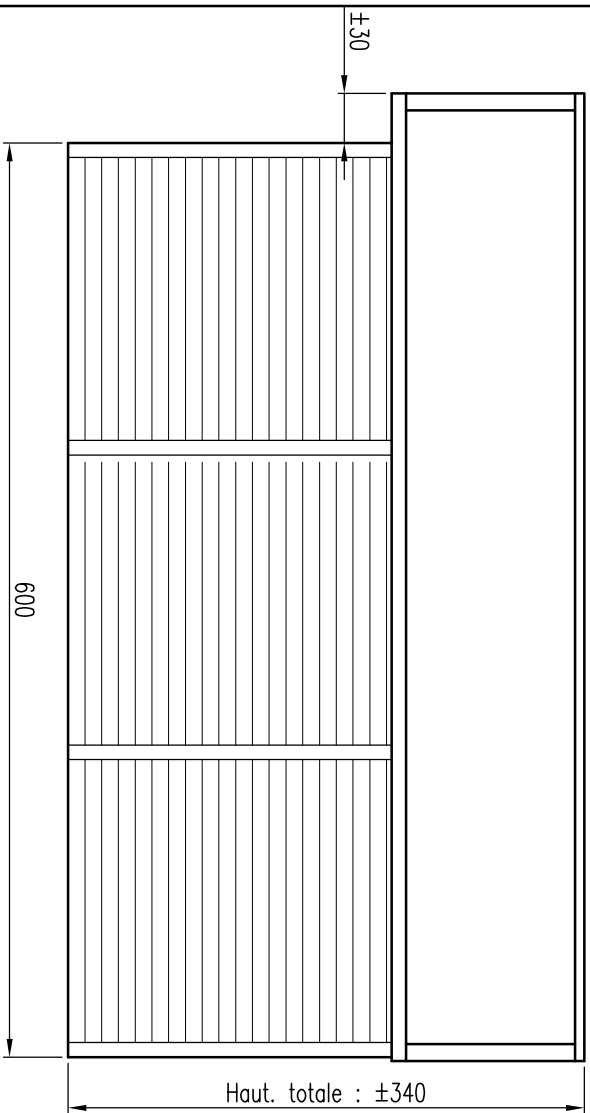

Vue de face

Vue de côté

Vue du dessus

Garage double 624 x 600 cm

www.biehen.com / info@biehen.com